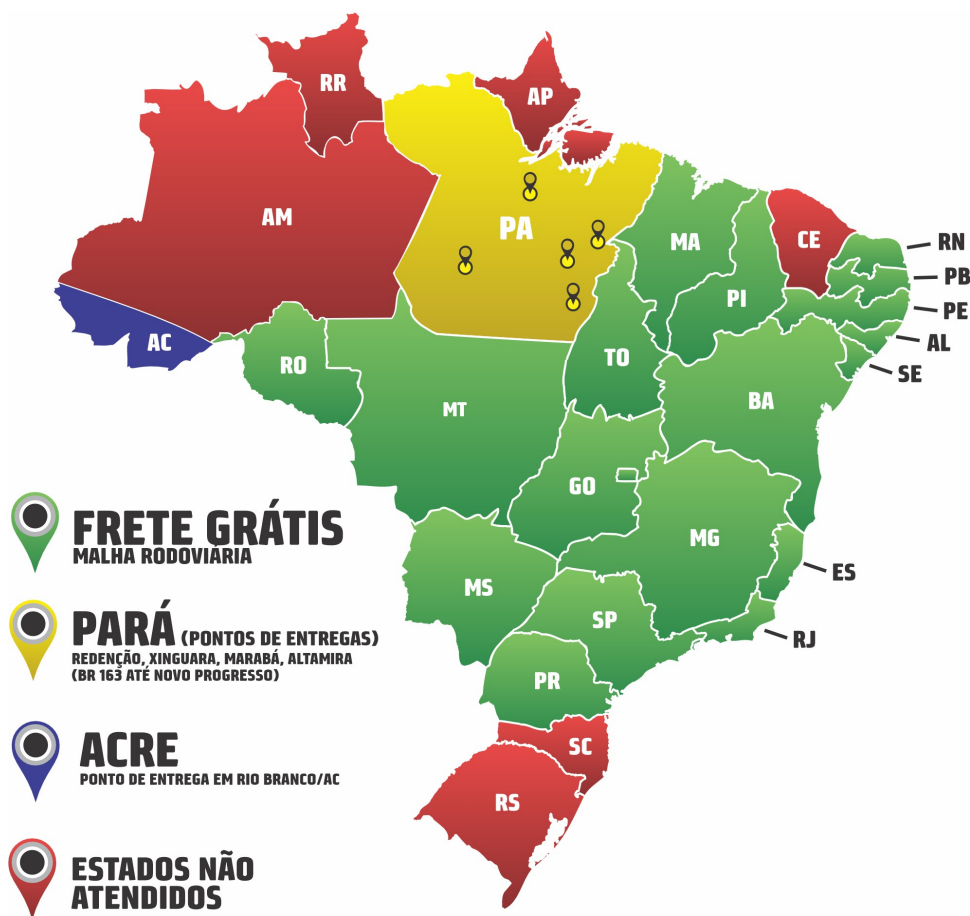

Condições de Pagamento:

- 40 parcelas (2+2+2+2+2+2+28), sendo:

2 parc. à vista + 2 parc. com 30 dias + 2 parc. com 60 dias + 2 parc. com 90 dias + 2 parc. com 120 dias + 2 parc. com 150 dias + 28 parc. mensais iguais.

- À vista, com 10% de desconto.

- Comissão de compra: 8% sobre o valor da batida do martelo.

ONDE ASSISTIR

[/CentralLeiloes](#)
[/CentralLeiloes](#)
[/centralleiloes.com.br](#)

INFORMAÇÕES E LANCES

(18) 3622.4999
(18) 99637.2999